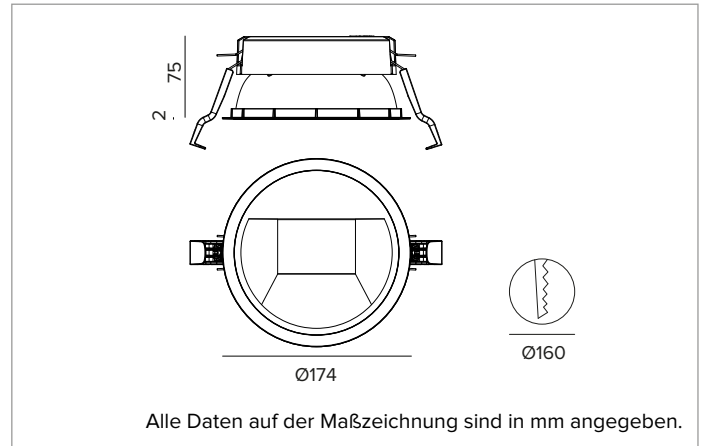

1T8325EL80 | CCTEVO WALL WASHER 160

LED-Einbau-Downlight als Trim-Version

	4000K	H(m)	D1(m)	D2(m)	E _{max} (lx)
	Ra80	42°	77°		
	Fixture Power	35W	1	0.86	1.70 2684
	Source Flux	4896lm	2	1.73	3.40 671
	Fixture Flux	3392lm	3	2.59	5.11 298
	Efficacy	98lm/W	4	3.46	6.81 168
TS1574	I _{max} =633cd/klm	I _{max}	3100cd	5	4.32 8.51 107

MECHANISCHE MERKMALE

Wärmeabführung aus schwarz lackiertem Druckguss-Aluminium. Struktur aus schwarzem Thermoplast, Cut-Off-Front aus weiß lackiertem Thermoplast. Silikondichtung gegen das Eindringen von Wasser und Staub. Trim-Version mit integriertem weißem Ring.
Farbe und Oberfläche: Kreideweiß
Gewicht: 0,8Kg
Version: TRIM
Schutzart: IP20 eingebauter Leuchtenteil
Schutzart: IP54 von unten